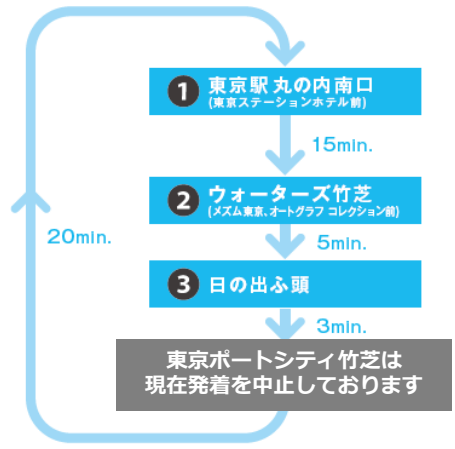

無料循環バス「JR竹芝 水素シャトルバス」のご案内

JR東京駅（丸の内南口）と竹芝地区内を循環する、無料シャトルバスが運行しております。

運行ルート・所要時間

時刻表

平日

発車時刻	東京駅 丸の内南口	発車時刻			到着時刻	東京駅 丸の内南口
		ウォーターズ竹芝	日の出ふ頭	東京ポートシティ竹芝		
11:00	⇒	11:20	11:25	⇒	11:48	
12:00	⇒	12:20	12:25	⇒	12:48	
13:00	⇒	13:20	13:25	⇒	13:48	
14:00	⇒	14:20	14:25	⇒	14:48	
15:00	⇒	15:20	15:25	⇒	15:48	
16:00	⇒	16:20	16:25	⇒	16:48	
17:00	⇒	17:20	17:25	⇒	17:48	
18:00	⇒	18:20	18:25	⇒	18:48	
19:00	⇒	19:20	19:25	⇒	19:48	
20:00	⇒	20:20	20:25	⇒	20:48	
21:00	⇒	21:20	21:25	⇒	21:48	
22:00	⇒	22:20	22:25	⇒	22:48	

JR竹芝 水素シャトルバスとは

JR東日本グループが水素社会の実現に向けて運行する、燃料電池バスです。

注意事項

- ※定員は70名となっております。定員を超える場合はご乗車いただけません。
- また、予告なく車両が変更し、定員減となる場合があります。
- ※事故・悪天候により、予告なく運休となる場合があります。

運行状況に関するお問い合わせ先
ジェイアールバス関東(株) 03-5690-2712