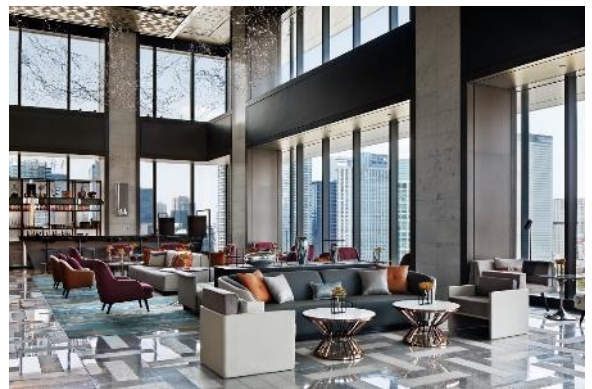

【バー & ラウンジ「ウイスク(Whisk)」について】

芸術家(アーティスト)のアトリエをコンセプトに、絵画をモチーフにした五感をくすぐるコンセプトualなオリジナルミクソロジーククテルの数々やアフタヌーンティーをお楽しみいただけるバー & ラウンジ。「ウイスク(=混ぜる)」の言葉通り、伝統と革新、刺激と趣、静と動が混ざり合う、芸術的で創造性あふれるひとときをお過ごしいただけます。デイトタイムは美しい東京のウォーターフロントを一望する心地よい水辺のカフェのような空間、ナイトタイムは煌めく夜景と共に音楽やアートのライブパフォーマンスをご堪能いただけるバーラウンジとしてお客さまをお迎えする、刺激と遊び心に満ちた新感覚のパブリックスペースです。