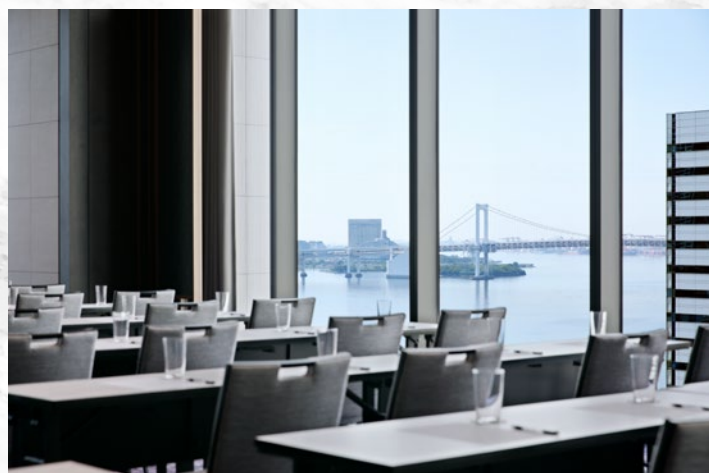

mesm

TOKYO

AUTOGRAPH COLLECTION[®]
HOTELS

ミーティングパッケージのご案内 The Banquet

様々な目的に合わせてアレンジ可能な 180㎡のバンケットルーム。
多様な設備はもちろん、ショーキッチンスペースも。自然光が入る宴会場として
展示会やミーティング、少人数でのご会食などに最適です。

< 対象期間 >

2025年12月22日まで

< ご利用可能時間・料金 >